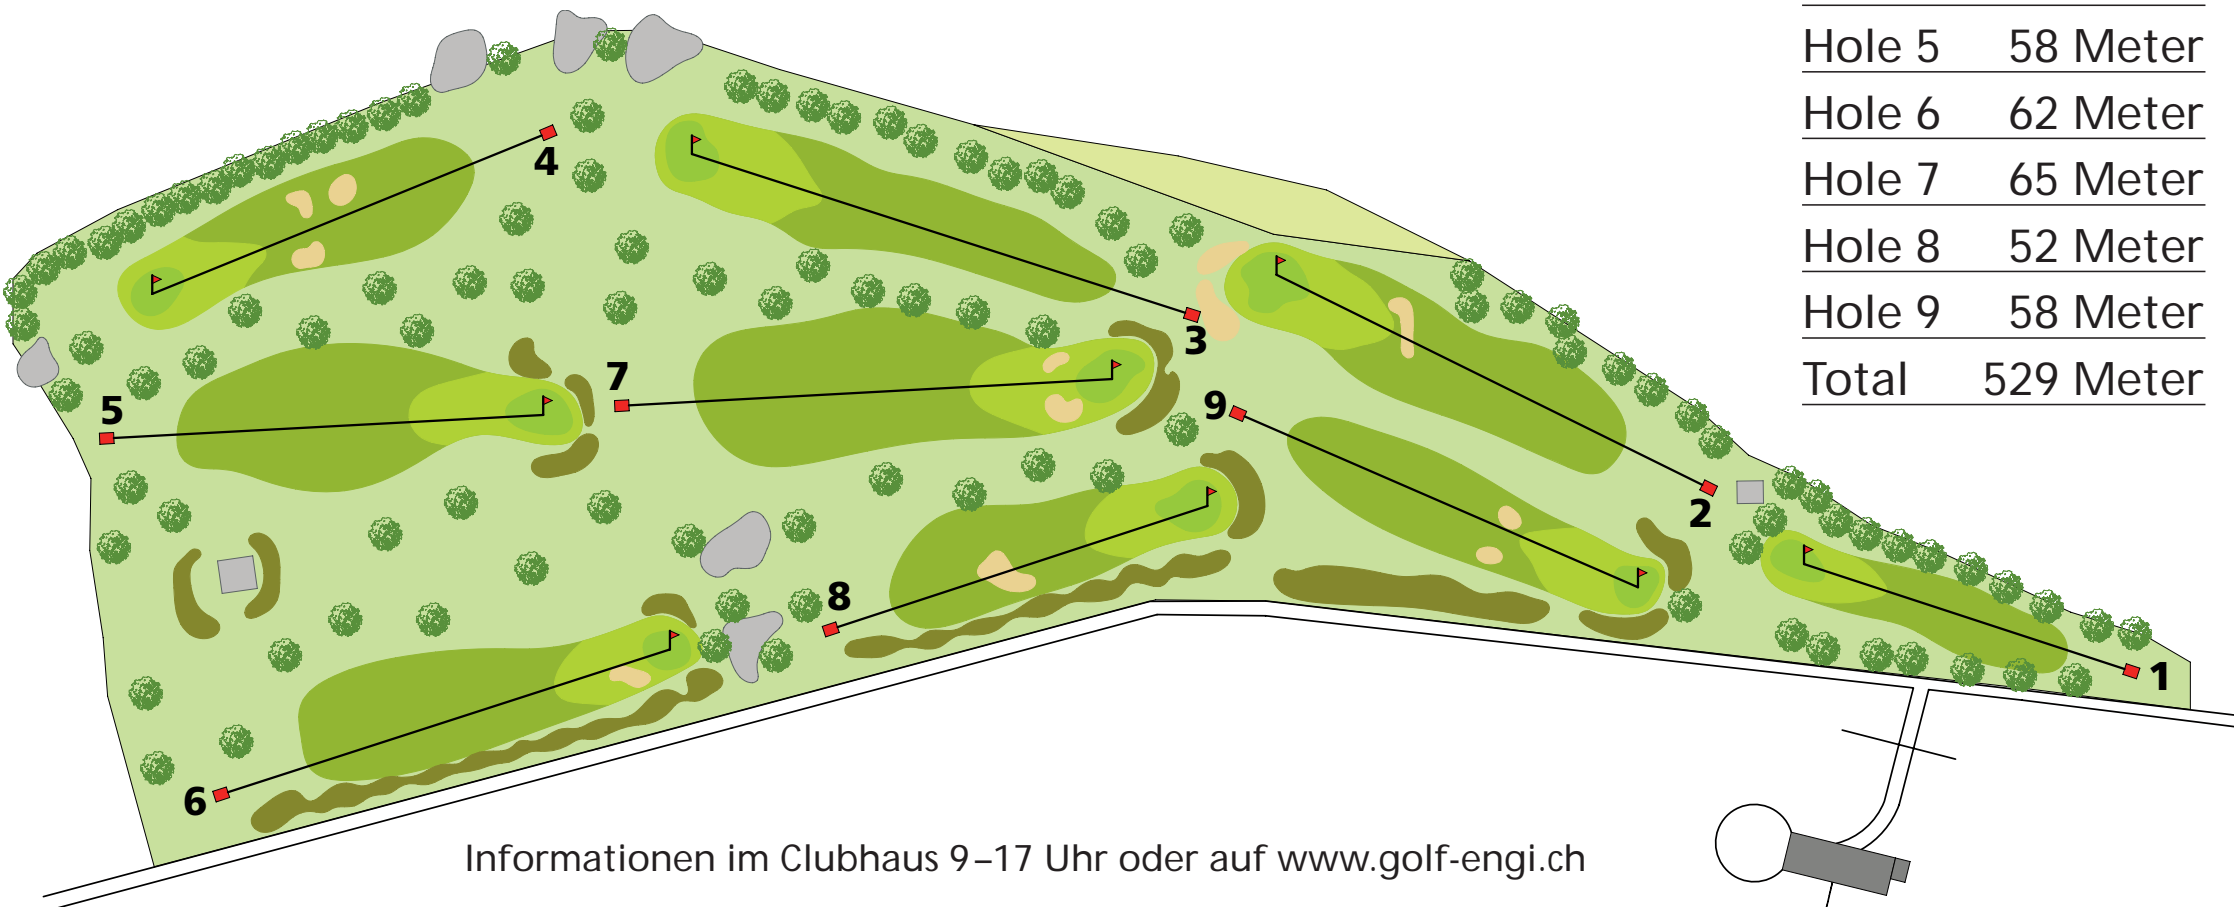

Willkommen bei Pitch & Putt-Engi

Hole 1	45 Meter
Hole 2	64 Meter
Hole 3	70 Meter
Hole 4	55 Meter
Hole 5	58 Meter
Hole 6	62 Meter
Hole 7	65 Meter
Hole 8	52 Meter
Hole 9	58 Meter
Total	529 Meter

Informationen im Clubhaus 9-17 Uhr oder auf www.golf-engi.ch